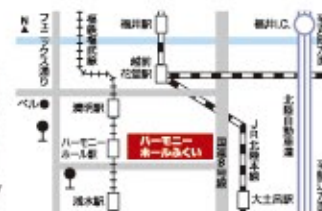

※原則として、就学前のお子様のご入場はご遠慮いただいております。  
※公演情報は2020年3月5日現在のものであり、都合により変更される場合があります。あらかじめご了承ください。

緑のルビープロジェクト公演

ベートーヴェン生誕250周年記念シリーズ公演

ハーモニーホールふくい

チケットのご予約・お問い合わせ

ハーモニーホールふくいチケットセンター

TEL.0776-38-8282 [10:00~17:00]

プレイガイド

ベル、バリオ、エルバ、アル・プラザ鶴江、武生楽市、ヴィオ、サン・プラザ  
劇楽堂小浜店・敦賀店

ホームページ <https://www.hhf.jp/>

九頭竜川河口と三国の街

〜荒川洋治「仕合わせのタマゴ」から〜(坂井市)

三国の自然と家庭内の人間関係が  
詩人の豊かな感性を育んだ

「仕合わせのタマゴ」は、福井が誇る詩人・荒川洋治のエッセイ集の中の1篇。中学生の時に国木田独歩の詩に触発され、近所の松林をノートと鉛筆を手に歩き1日で30篇の詩を書き上げて「たいへんいい気持ちになった」と書かれています。この幸福感、すなわち「幸せ」は、正しくは「仕合わせ」と書くのだそうで、つまり「彼が『詩を書く』という仕合わせ(幸せ)に出合ったのは中学生ということになりました。」