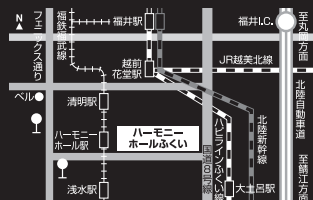

「ふくい文化友の会」会員 随時募集中! <年会費 3,000円>

チケットの優先予約、割引などお得な特典あり。公演情報をいち早くお届けします。

LINE公式アカウントははじめました!

- 公演・発売情報を随々配信します♪
- HHF主催・共催公演(有料)で来場ポイントを貯めて特典をゲット♪

友だち追加はこちらから→