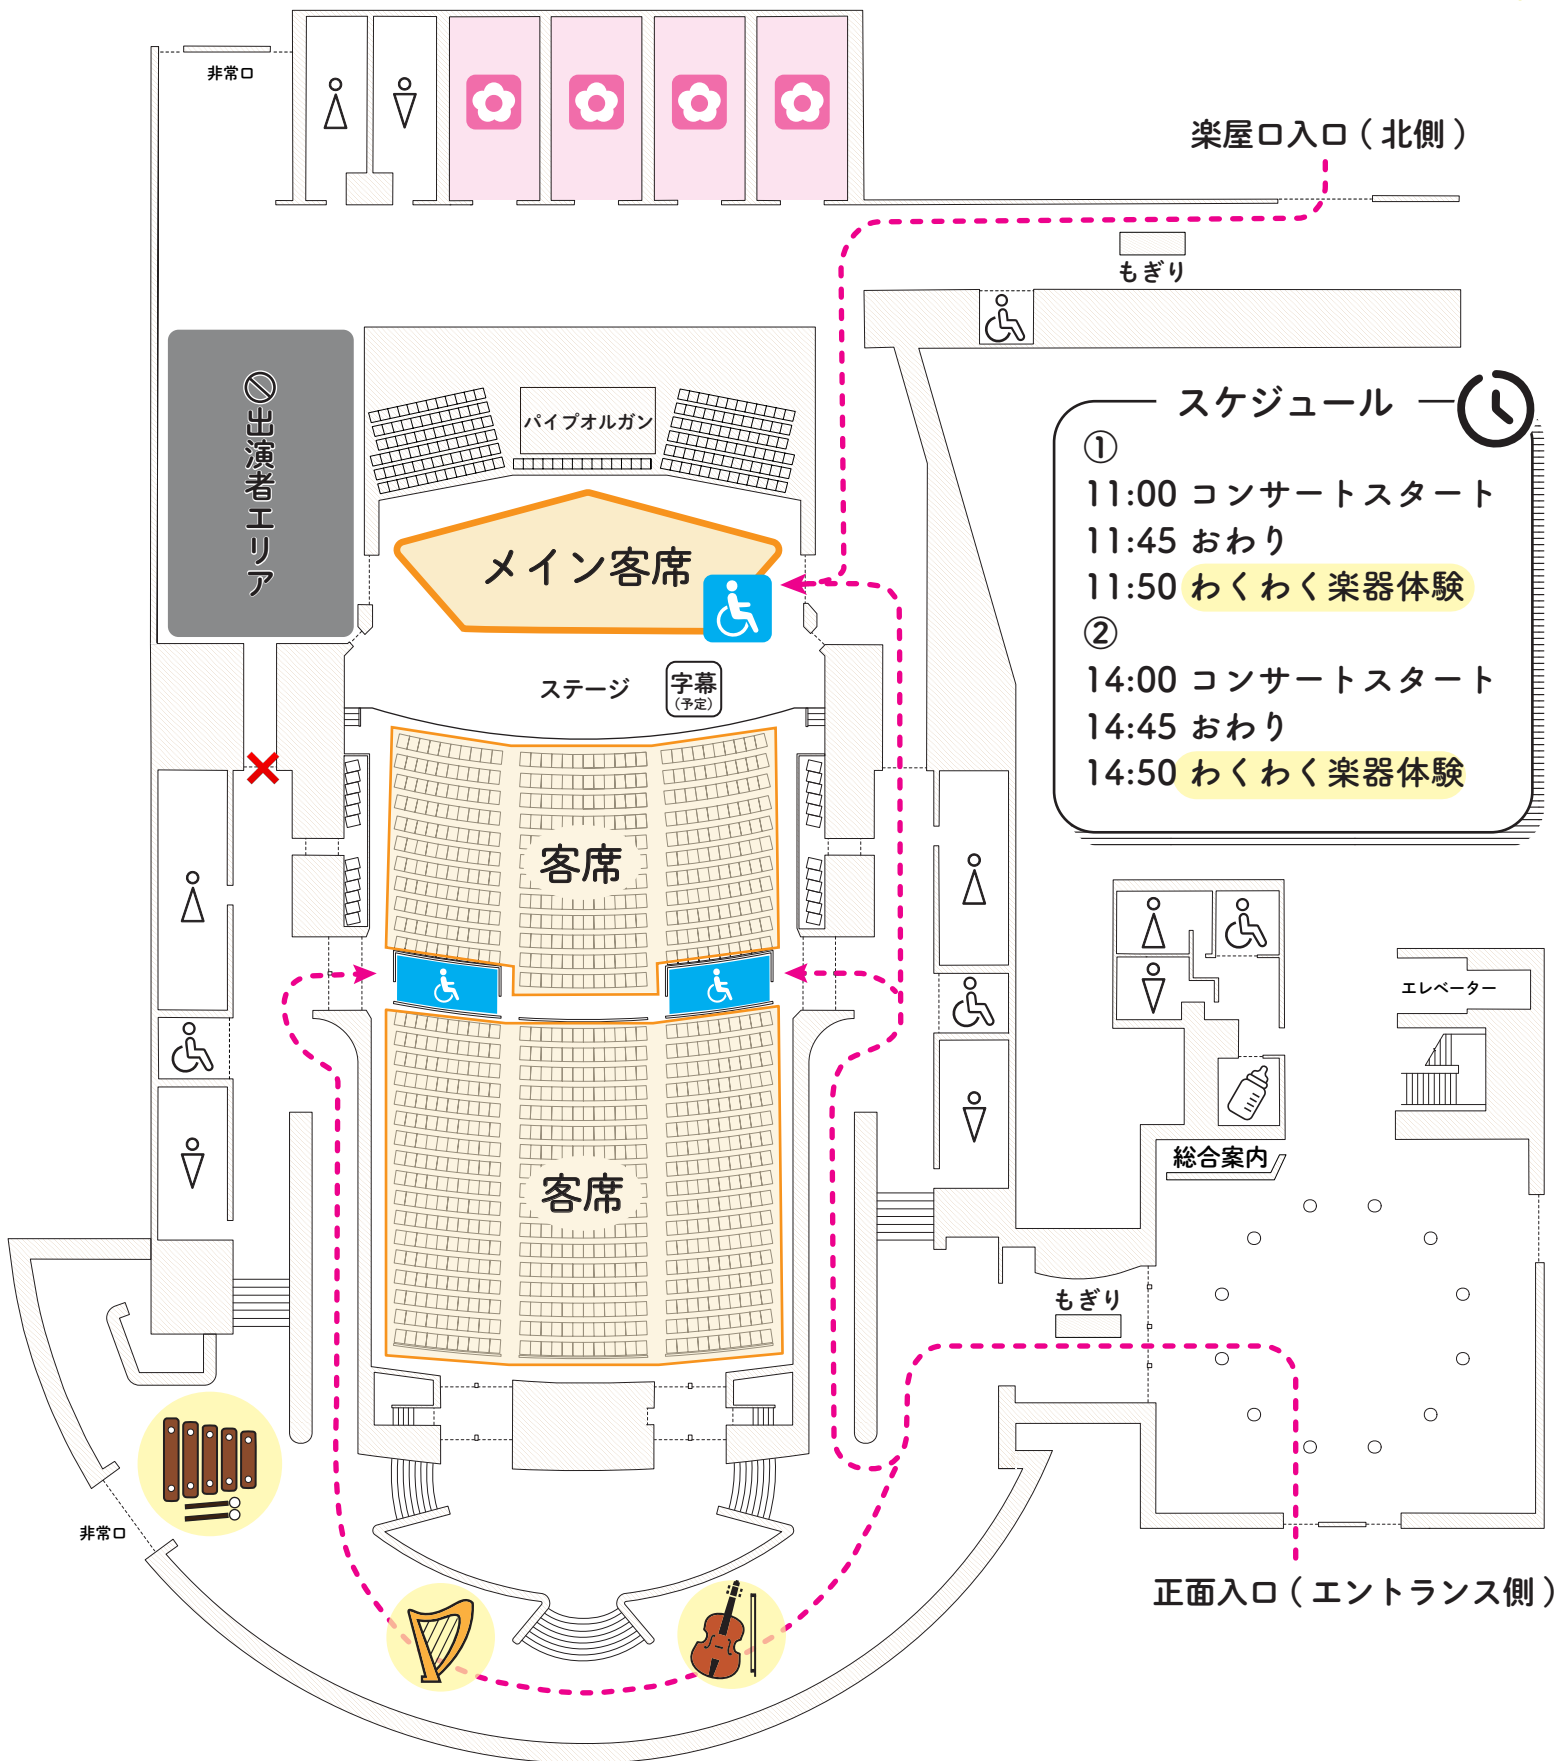

お困りごとがありましたら、ご遠慮なく近くのスタッフにお声がけください。  
コンサートの途中でも、自由に入退場できます。

**スケジュール**

①  
11:00 コンサートスタート  
11:45 おわり  
11:50 わくわく楽器体験

②  
14:00 コンサートスタート  
14:45 おわり  
14:50 わくわく楽器体験

**車いすバギーエリア**

**ケアルーム(休憩室)**  
ケアやおむつ替えも可能です。  
いつでもご自由にお使いください。

**ヒアリングループ**  
補聴器や人工内耳をご利用の方へ  
お使いの補聴器・人工内耳をTモード(Tコイル)  
に切り替えてください。

**バリアフリートイレ**  
ベビーシートあり・おむつ交換可

**授乳室**  
ベビーベッドあり