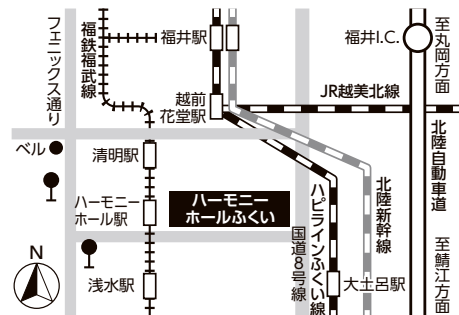

Access

福井県立音楽堂 ハーモニーホールふくい

【住所】 福井県福井市今市町40-1-1
【アクセス】 福井鉄道福武線「ハーモニーホール」駅 徒歩3分