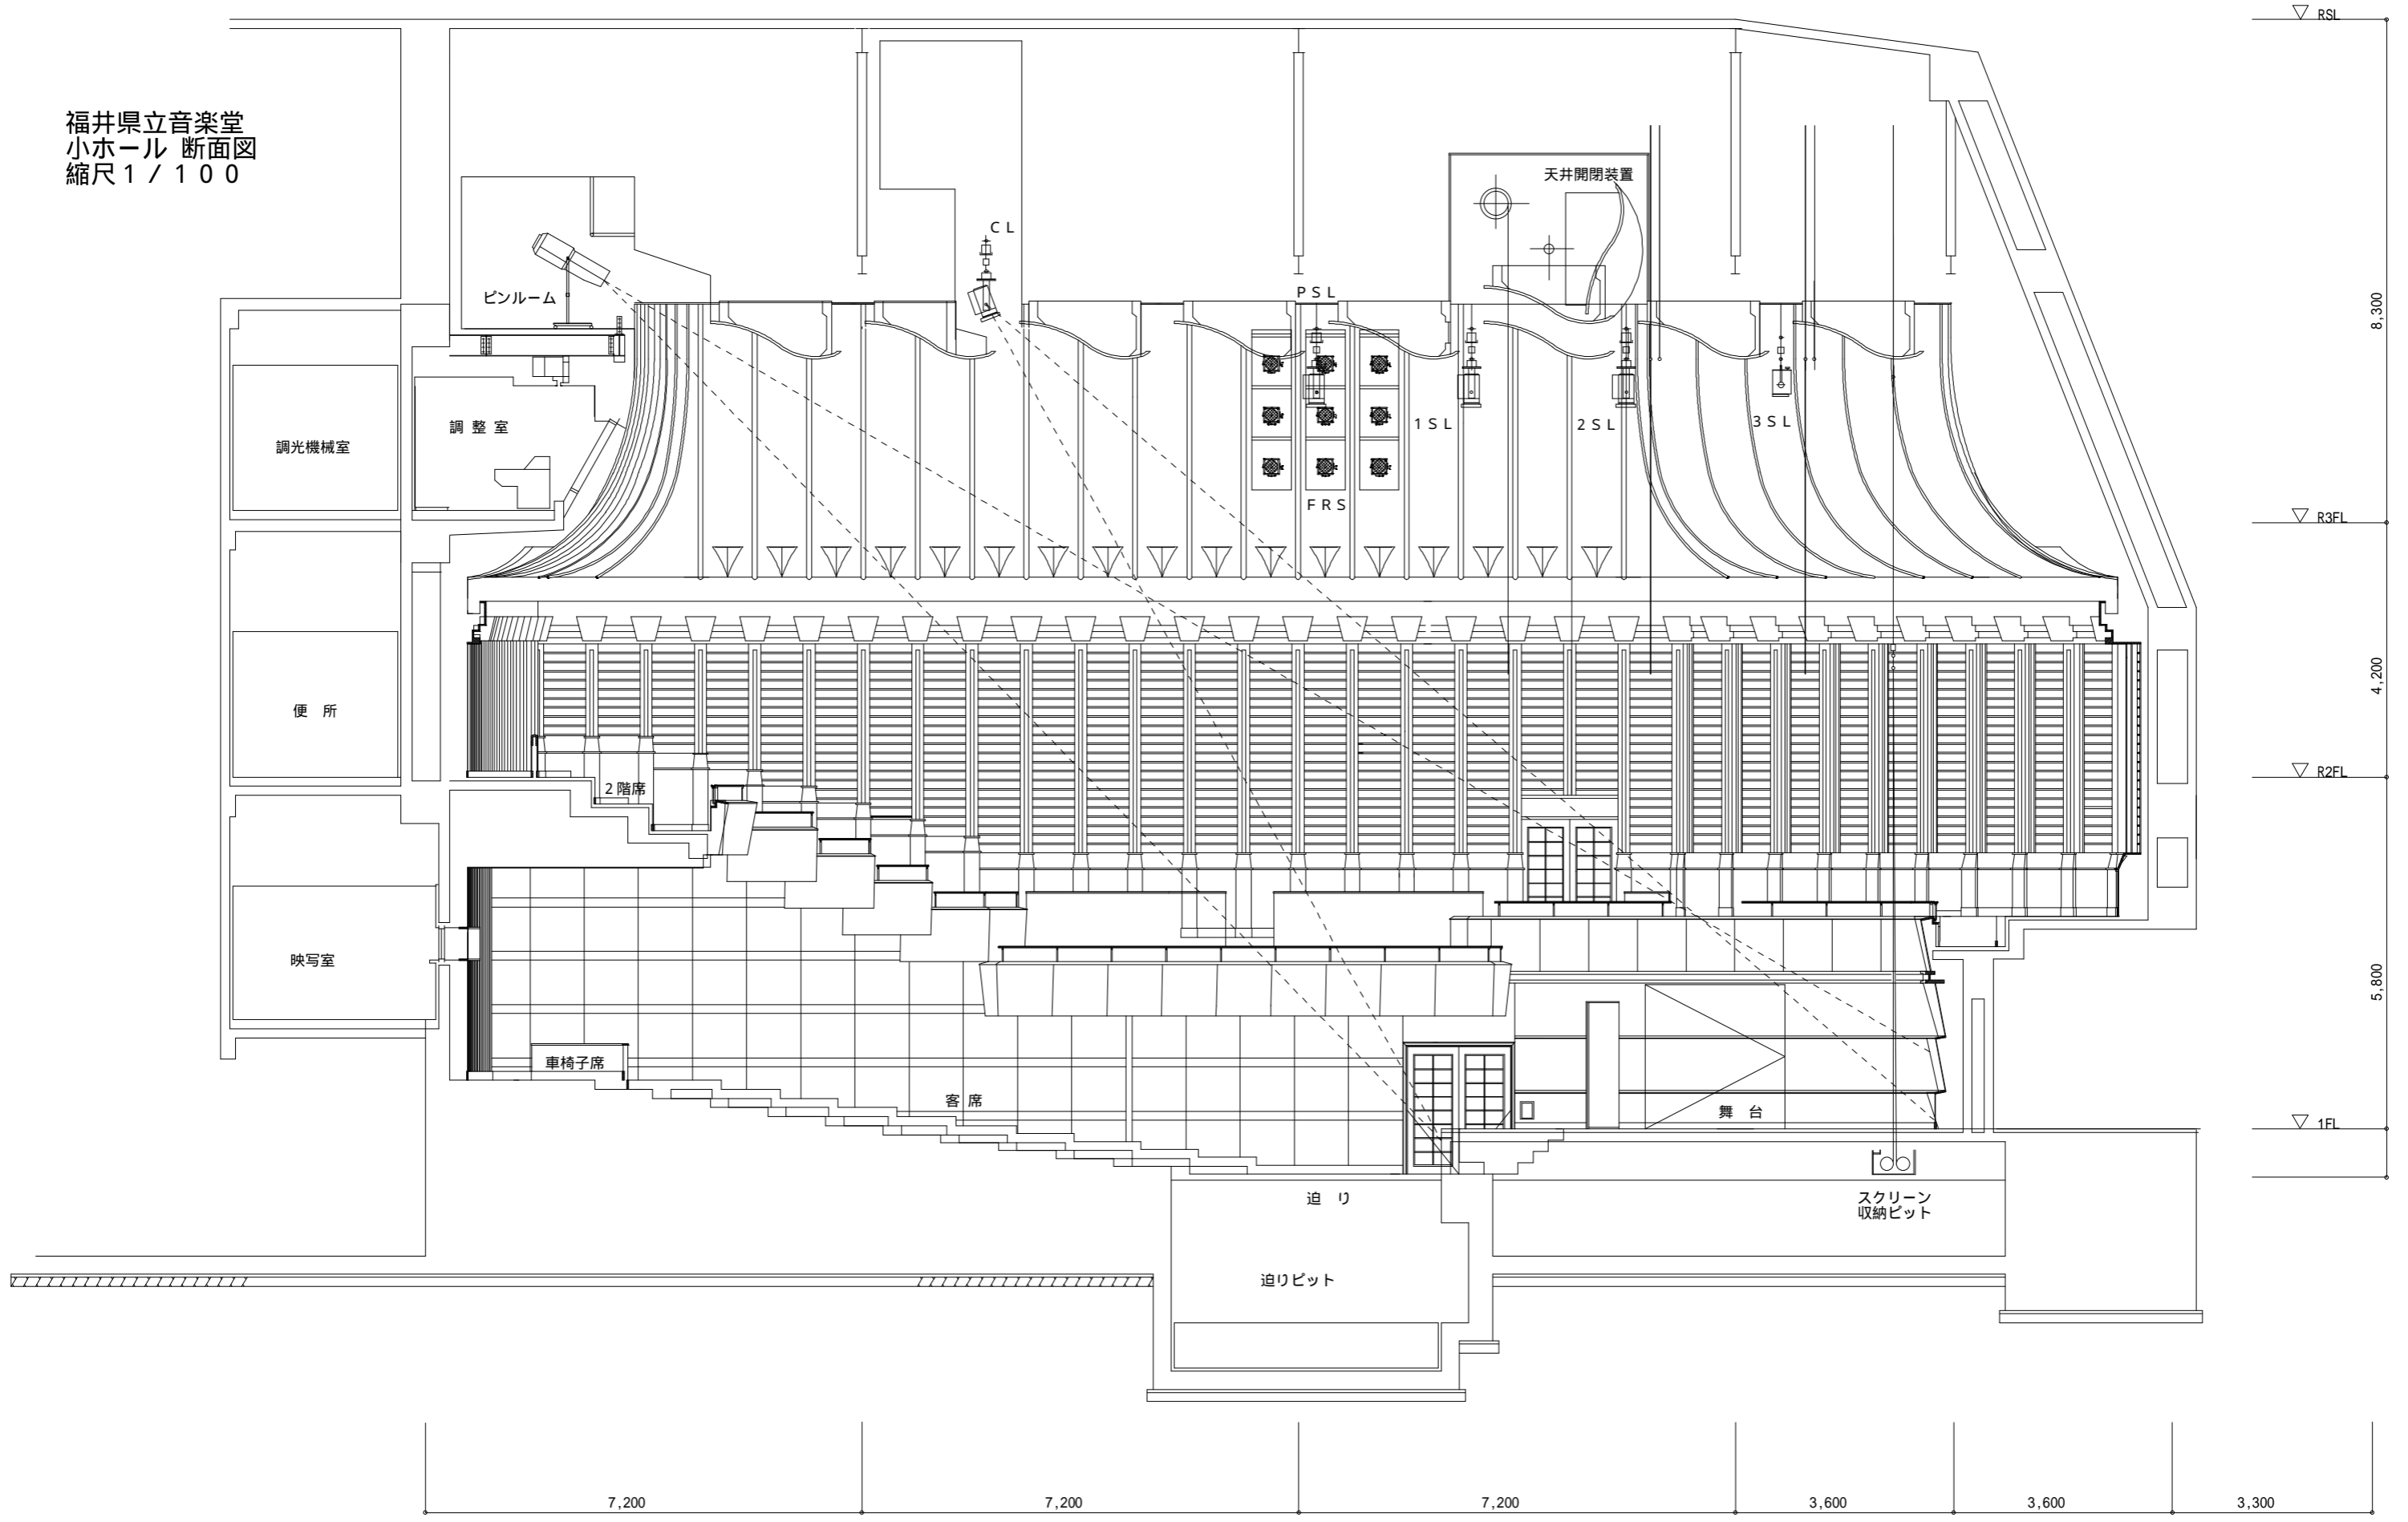

福井県立音楽堂
小ホール 断面図
縮尺 1 / 100

調光機械室

調整室

便所

映写室

ピンルーム

2階席

車椅子席

客席

迫り

迫りピット

舞台

スクリーン
収納ピット

天井開閉装置

P S L

1 S L