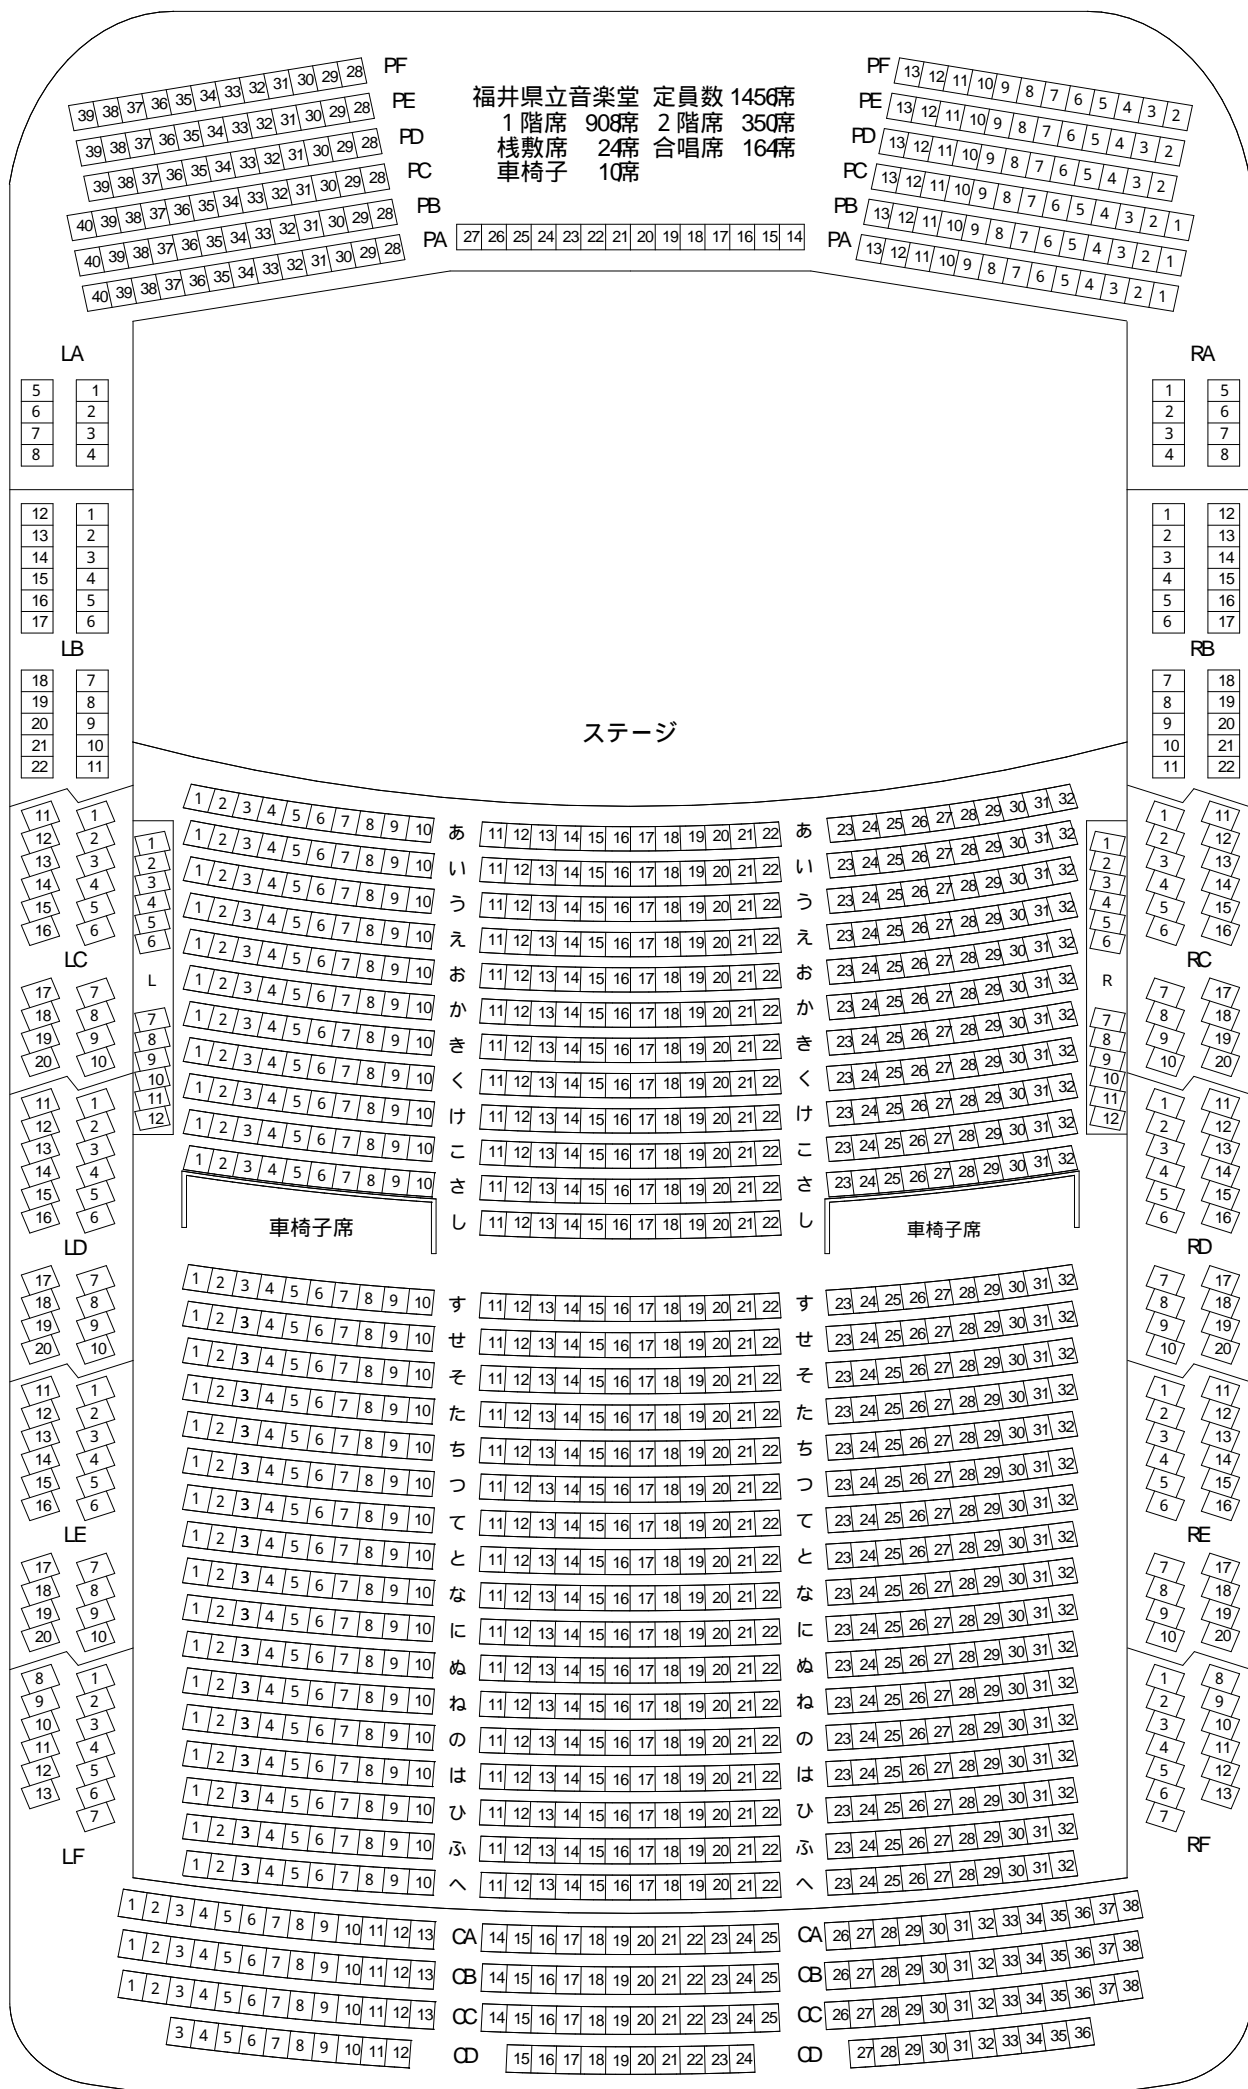

福井県立音楽堂 定員数 1456席
 1階席 908席 2階席 350席
 車椅子席 24席 合唱席 164席

39	38	37	36	35	34	33	32	31	30	29	28	
39	38	37	36	35	34	33	32	31	30	29	28	
39	38	37	36	35	34	33	32	31	30	29	28	
40	39	38	37	36	35	34	33	32	31	30	29	28
40	39	38	37	36	35	34	33	32	31	30	29	28
40	39	38	37	36	35	34	33	32	31	30	29	28

13	12	11	10	9	8	7	6	5	4	3	2
13	12	11	10	9	8	7	6	5	4	3	2
13	12	11	10	9	8	7	6	5	4	3	2
13	12	11	10	9	8	7	6	5	4	3	2
13	12	11	10	9	8	7	6	5	4	3	2
13	12	11	10	9	8	7	6	5	4	3	2

LA

5	1
6	2
7	3
8	4

RA

1	5
2	6
3	7
4	8

12	1
13	2
14	3
15	4
16	5
17	6

1	12
2	13
3	14
4	15
5	16
6	17

LB

18	7
19	8
20	9
21	10
22	11

RB

7	18
8	19
9	20
10	21
11	22

ステージ

LC

11	1
12	2
13	3
14	4
15	5
16	6
17	7
18	8
19	9
20	10

RC

1	11
2	12
3	13
4	14
5	15
6	16
7	17
8	18
9	19
10	20

LD

17	7
18	8
19	9
20	10
11	1
12	2
13	3
14	4
15	5
16	6

RD

7	17
8	18
9	19
10	20
1	11
2	12
3	13
4	14
5	15
6	16